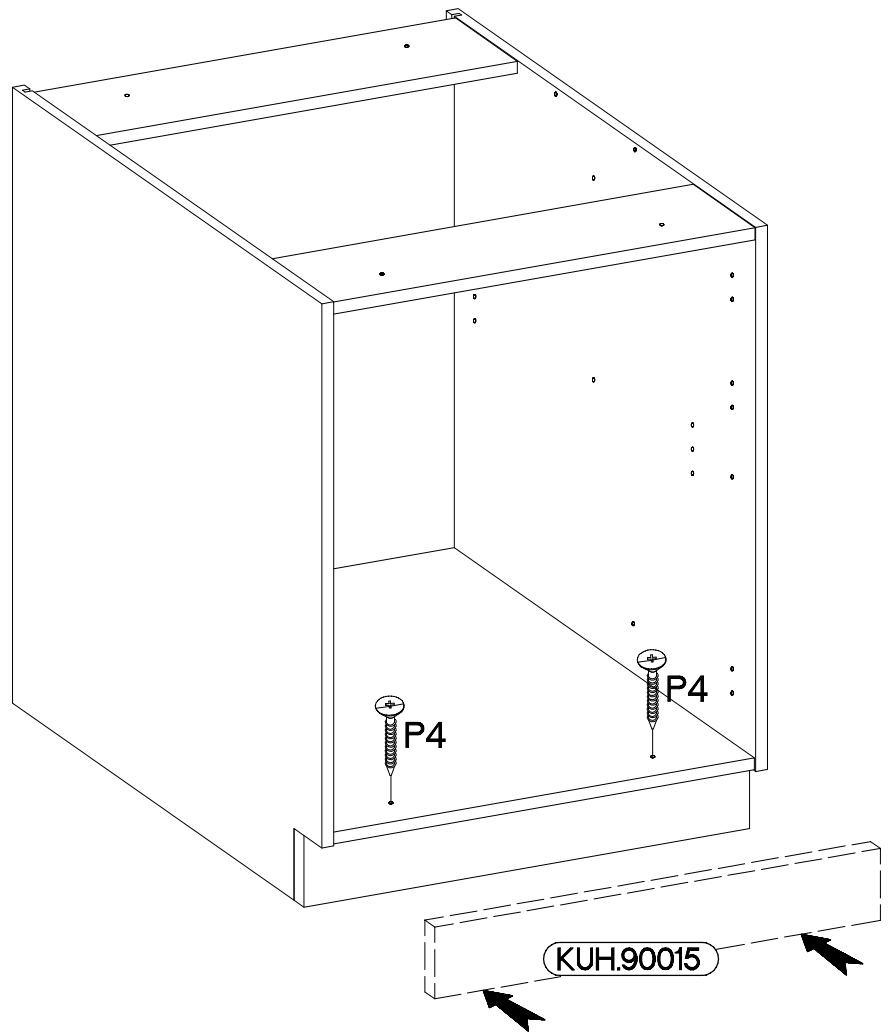

60 D 1F BB

KUH.30002  
KUH.40007

Ersatzteil Nummer	Dimension
KUH.10225	815x500x16
KUH.10226	815x500x16
KUH.30002	566x430x16
KUH.40007	567x485x16
KUH.60004	713x585x2,5
KUH.70142	713x596x16
KUH.90010	567x100x16
KUH.90011	567x100x16
KUH.90015	599x95x16

2

6,4 x 50mm		
		
B	O	E1
4	1	4

3

6,4 x 50mm		
		
B	O	E1
4	1	4

4

5

∅3.0x20mm  
P7  
8-10

6

4.0x45mm	
	E9
2	2

7

15/19mm	
J	
4	

8

4.0x35mm

R3

4

P3