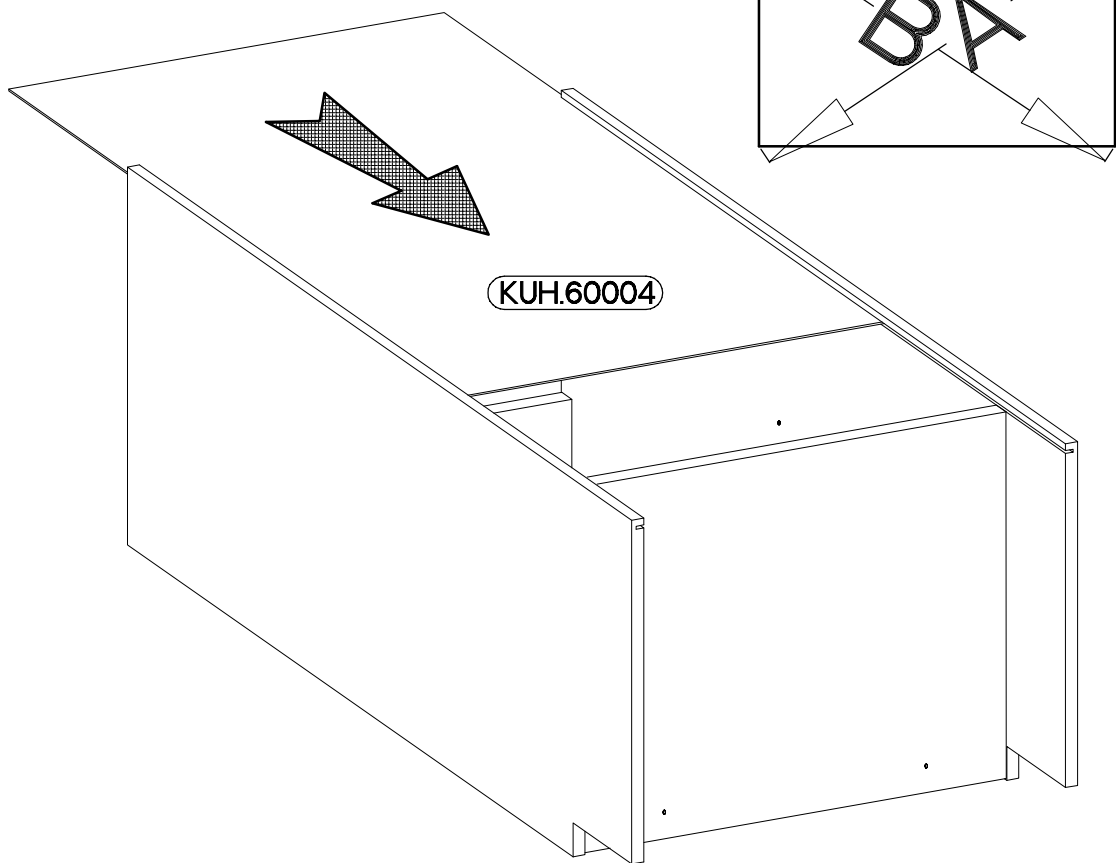

60 D 1F BB

KUH.30002  
KUH.40007

Ersatzteil Nummer	Dimension
KUH.10225	815x500x16
KUH.10226	815x500x16
KUH.30002	566x430x16
KUH.40007	567x485x16
KUH.60004	713x585x2,5
KUH.70142	713x596x16
KUH.90010	567x100x16
KUH.90011	567x100x16
KUH.90015	599x95x16

2

6,4 x 50mm		
		
B	O	E1
4	1	4

3

6,4 x 50mm		
		
B	O	E1
4	1	4

4

5

∅3.0x20mm  
P7  
8-10

6