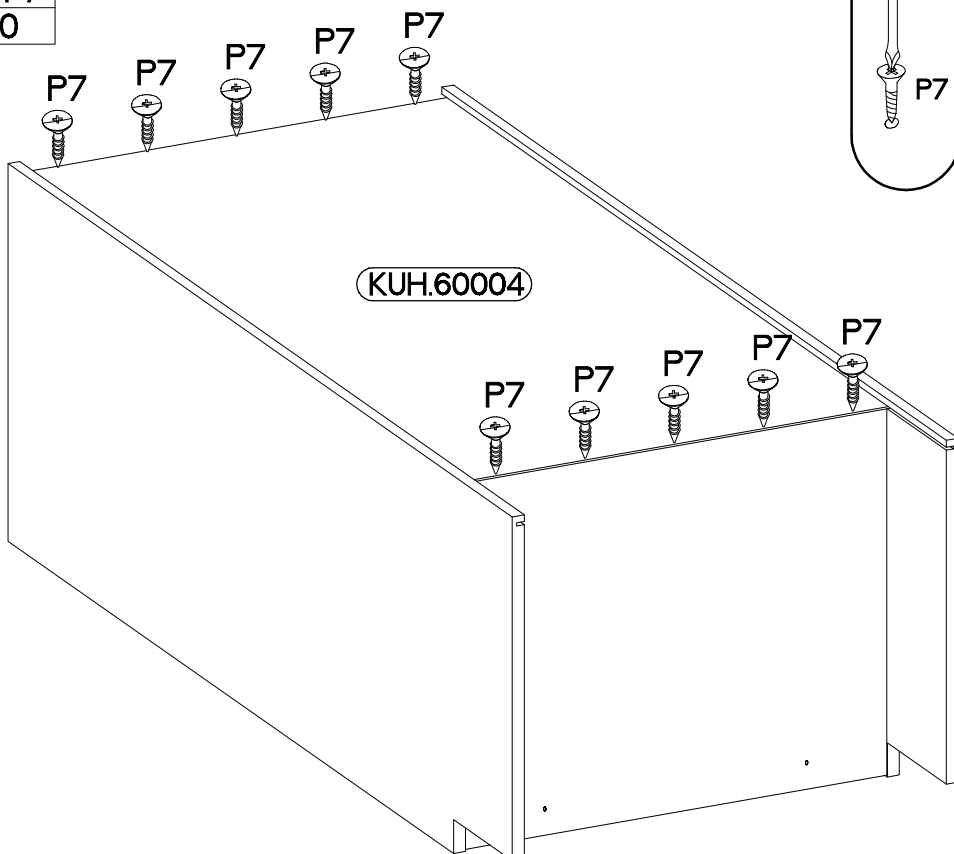

60 D 1F BB

KUH.30002  
KUH.40007

Ersatzteil Nummer	Dimension
KUH.10225	815x500x16
KUH.10226	815x500x16
KUH.30002	566x430x16
KUH.40007	567x485x16
KUH.60004	713x585x2,5
KUH.70142	713x596x16
KUH.90010	567x100x16
KUH.90011	567x100x16
KUH.90015	599x95x16

2

6,4 x 50mm		
		
B	O	E1
4	1	4

3

6,4 x 50mm		
		
B	O	E1
4	1	4

4

5

∅3.0x20mm  
P7  
8-10

6

4.0x45mm	
	E9
2	2

7

15/19mm	
J	
4	

8

4.0x35mm

R3

4

P3

5cm

M4x22mm	
	
U	S23
2	1