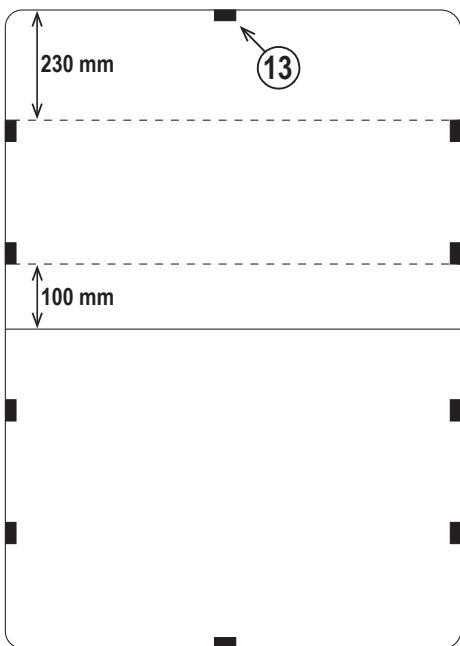

ELODIE

30min

<p>1</p>	<p>4</p>	<p>10</p> <p>x2</p> <p>H=105 mm</p>	<p>11</p> <p>x2</p> <p>H=100 mm</p>
<p>2</p>	<p>5</p>	<p>12</p> <p>SW 4mm</p>	<p>13</p> <p>x10</p>
<p>3</p>	<p>7</p> <p>x2</p>	<p>14</p> <p>x20</p> <p>4x16</p>	<p>15</p> <p>x6</p> <p>5x25</p>
<p>8</p> <p>130-230 mm</p>	<p>9</p> <p>90-130 mm</p>	<p>16</p> <p>SW 5mm</p>	<p>17</p> <p>x2</p> <p>8x30</p>

1

2

3

4

5

6

7

9

10

11

12

+/- 140mm

13

14

15

16