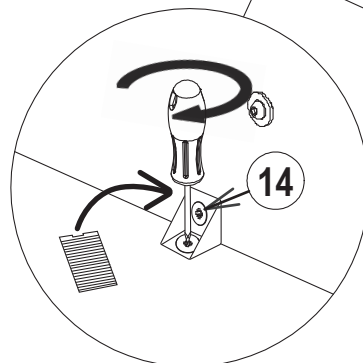

ELODIE

30min

<p>1</p>	<p>4</p>	<p>10</p> <p>x2</p> <p>H=105 mm</p>	<p>11</p> <p>x2</p> <p>H=100 mm</p>
<p>2</p>	<p>5</p>	<p>12</p> <p>SW 4mm</p>	<p>13</p> <p>x10</p>
<p>3</p>	<p>7</p> <p>x2</p>	<p>14</p> <p>x20</p> <p>4x16</p>	<p>15</p> <p>x6</p> <p>5x25</p>
<p>8</p> <p>130-230 mm</p>	<p>9</p> <p>90-130 mm</p>	<p>16</p> <p>SW 5mm</p>	<p>17</p> <p>x2</p> <p>8x30</p>

1

2

3

4

5

6

7

9

10

11

12

+/- 140mm

13

14

15

16