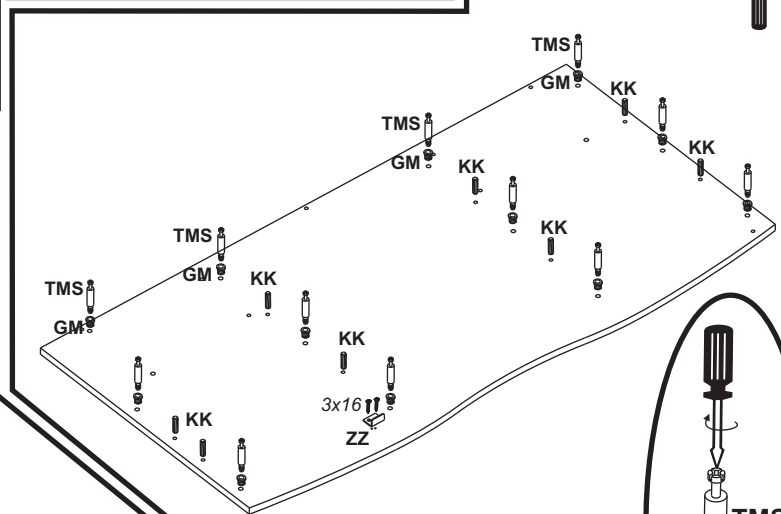

PŘED MONTÁŽÍ SI POZORNĚ PŘEČTĚTE CELÝ NÁVOD K MONTÁŽI

PRED MONTÁŽOU SI POZORNE PREČÍTAJTE CELÝ NÁVOD K MONTÁŽI

<b>1</b>	KK=32x	3,5x30=24x	G
	UP=4x	W=8x	

1.2

<b>6</b>	KK=6x 	3,5x16=7x 	KF=6x 
	S=4x 	4x25=8x 	

<b>7</b>	KF=4x 	
	Z=4x 	
	3,5x16=7x 	

<b>9</b>	3x16=2x 	KK=8x 
	ZZ=1x 	TMS=12x 
		GM=12x 

<b>8</b>	KK=8x 	D=2x 	KF=6x 
		NE=2x 	Z=6x 

10

MS=12x

WM=2x

ZM=12x

MP=1x