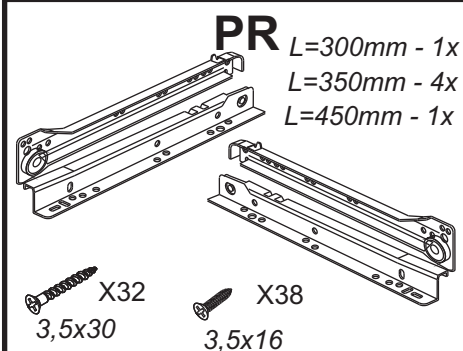

PŘED MONTÁŽÍ SI POZORNĚ PŘEČTĚTE CELÝ NÁVOD K MONTÁŽI

PRED MONTÁŽOU SI POZORNE PREČÍTAJTE CELÝ NÁVOD K MONTÁŽI

<b>1</b>	KK=32x	3,5x30=24x	G
	UP=4x	W=8x	

1.2

<b>6</b>	KK=6x 	3,5x16=7x 	KF=6x 
	S=4x 	4x25=8x 	